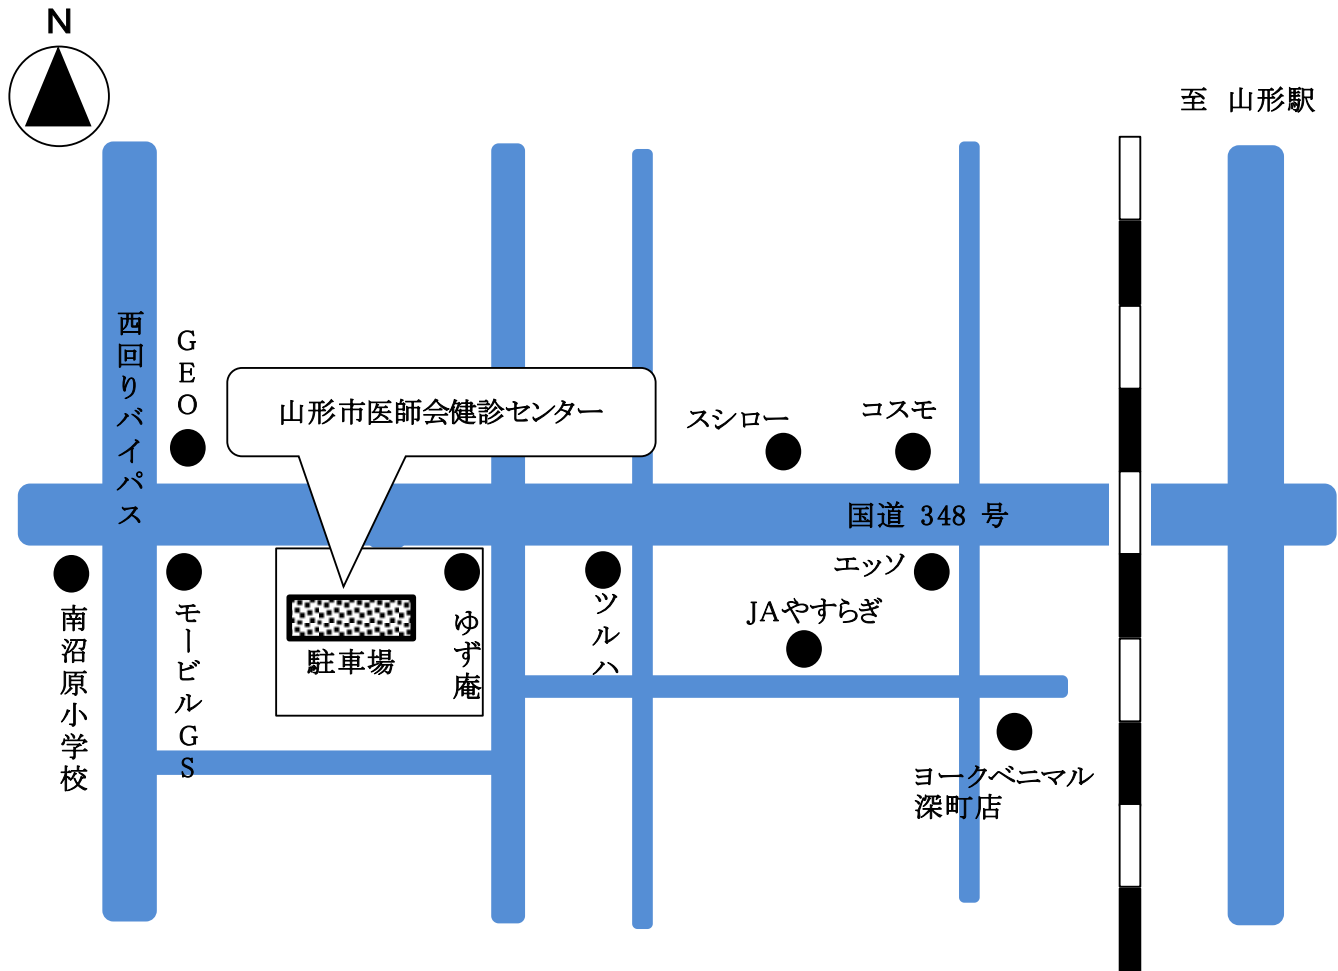

交通のご案内

交通

- タクシー 山形駅よりタクシーで約10分
- 山交バス
 - ①山形＝長谷堂線、山形＝長井線
 - ・梨の木バス停下車 徒歩約2分
 - ・富南バス停下車 徒歩約3分
 - ②千歳公園＝(山形駅前・南山形)＝上山・高松葉山線
 - ・南館バス停下車 徒歩約6分
 - ・深町バス停下車 徒歩約8分
 - ③山形駅西口＝みはらしの丘線
 - ・南館バス停下車 徒歩約6分
 - ・深町バス停下車 徒歩約8分
- ベニちゃんバス(山形市コミュニティバス)
西くるりん(西部エリア)
 - ・上町口バス停下車 徒歩約12分